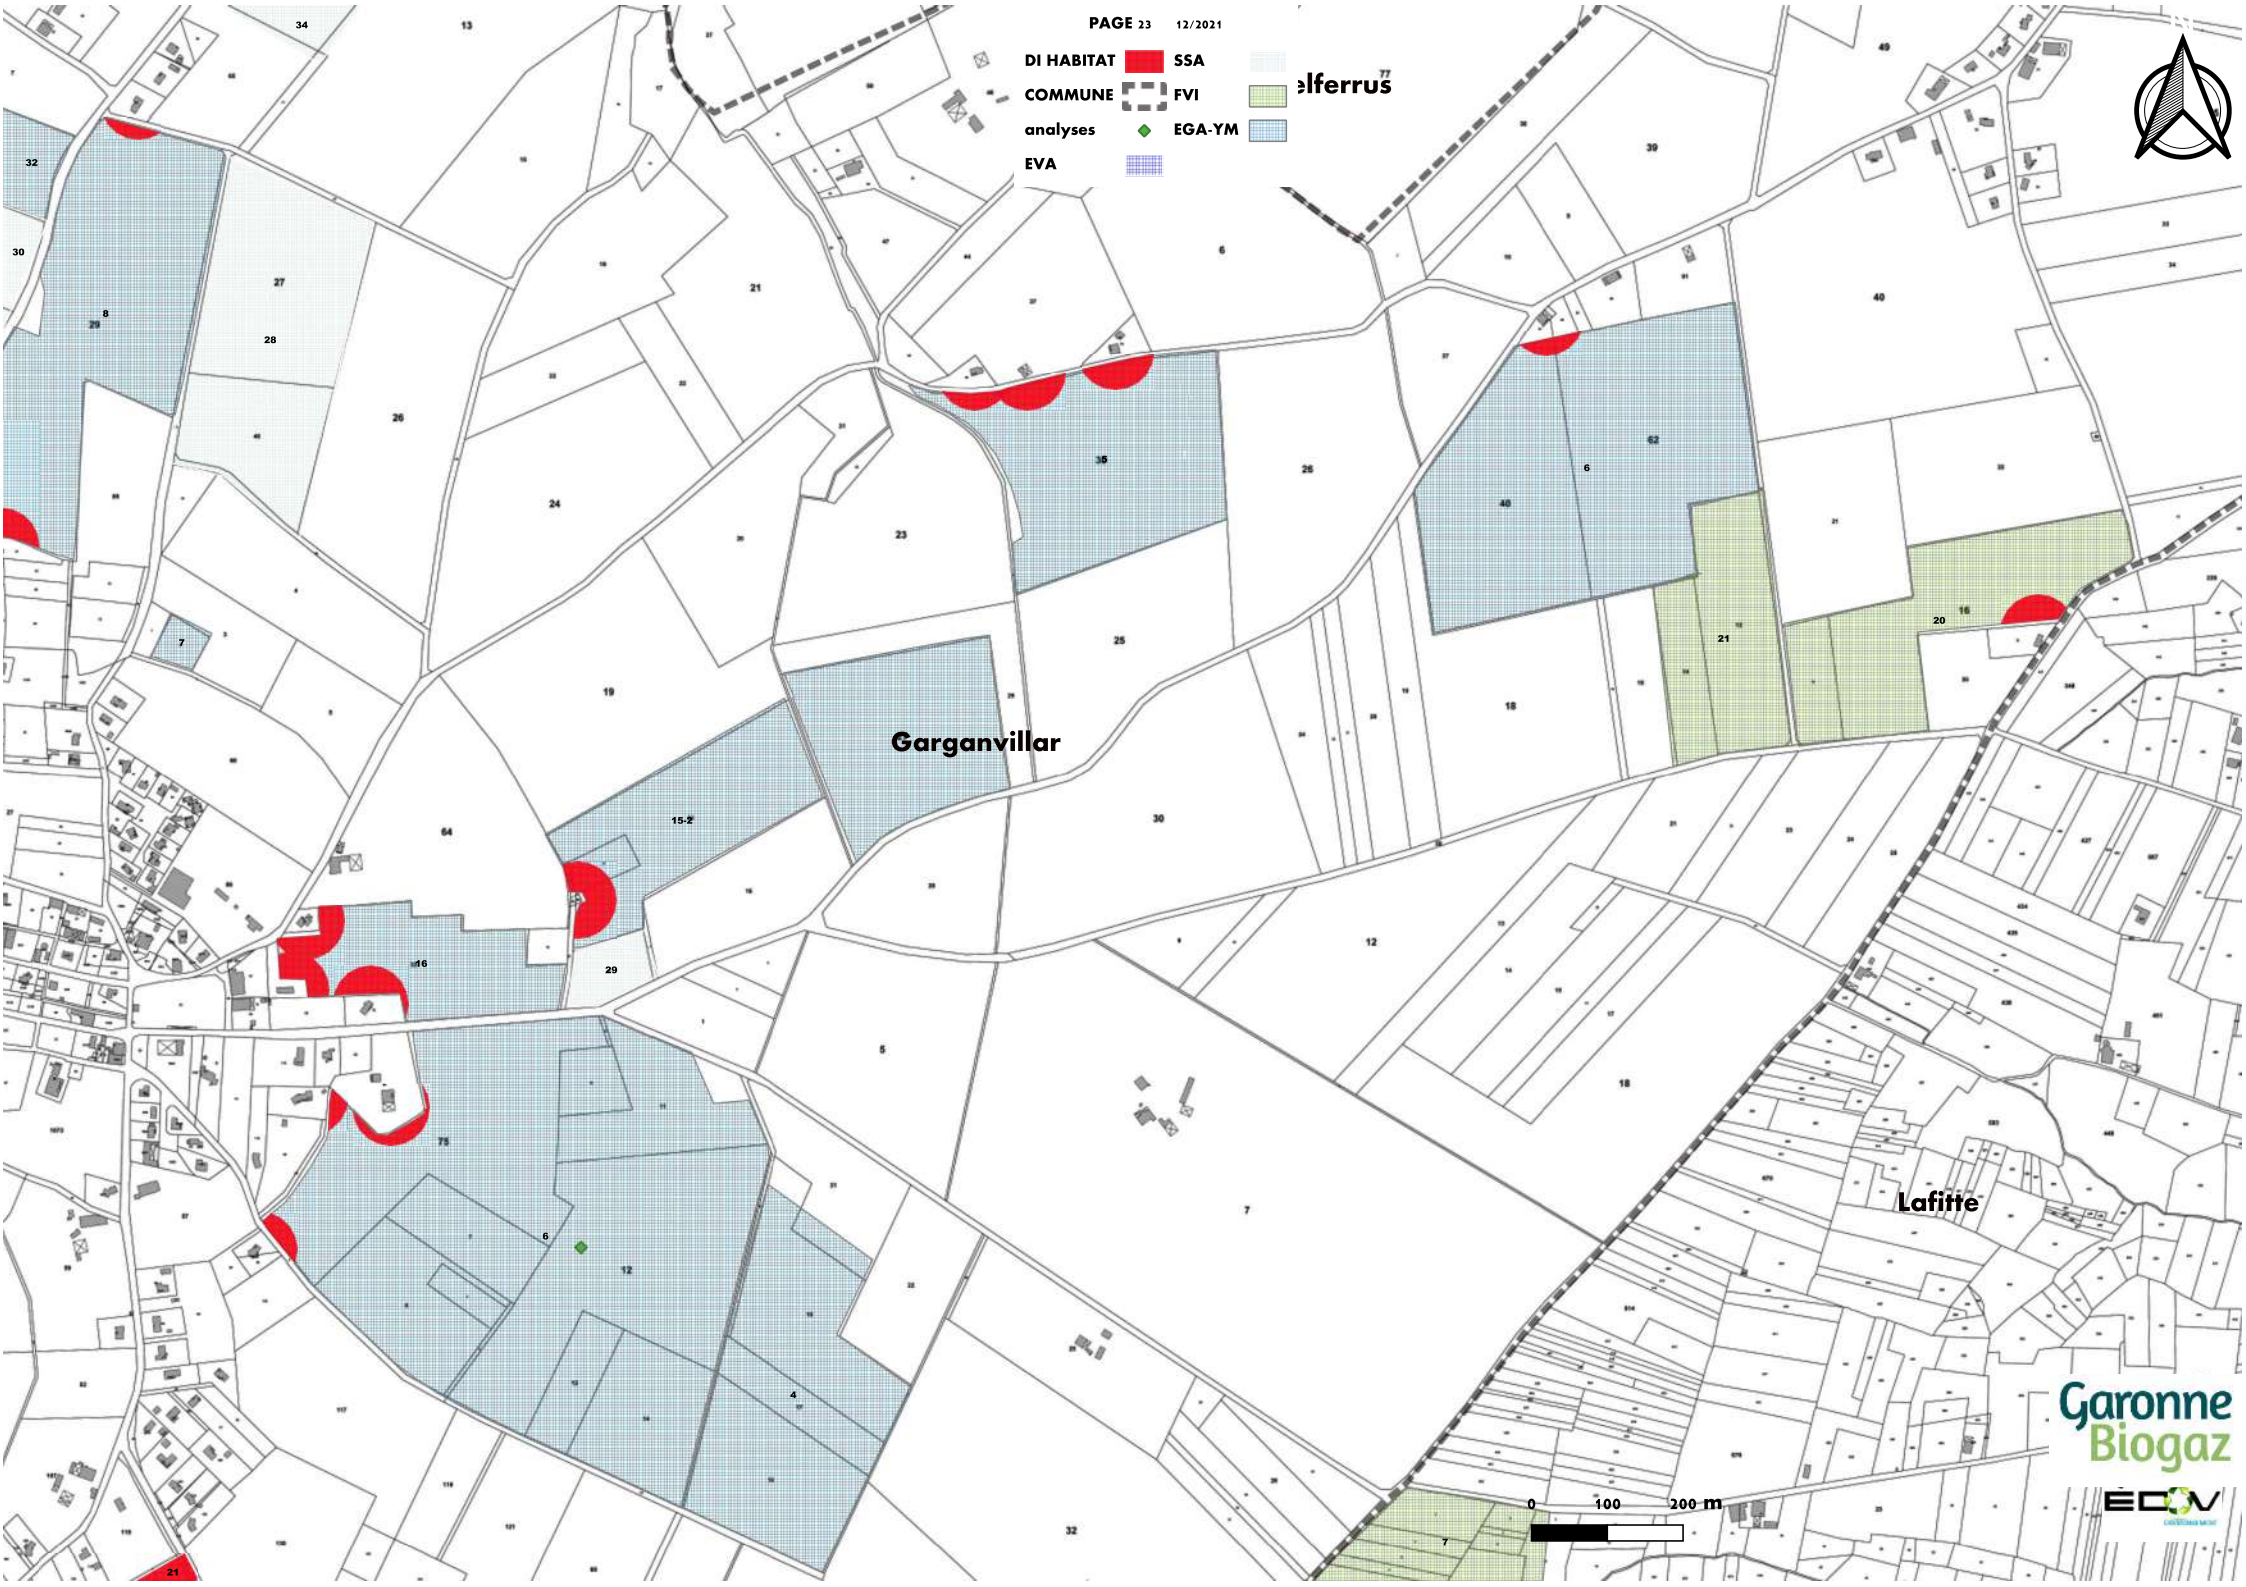

DI HABITAT EVA
COMMUNE SSA
analyses EGA-YM
SRA

Garganvillar

Lafitte

Labourgade

Garonne
Biogaz

- DI HABITAT  EVA
- COMMUNE  ECA
- analyses  SSA
- SRA  EGA-YM

Angeville

Garganvillar

- DI HABITAT SSA
- COMMUNE GMA
- ECA EGA-YM

Angeville

Castelmayran

Castelferrus

Garganvillar

- DI HABITAT  SSA
- COMMUNE  FVI
- analyses  EGA-YM
- EVA   iferrus

Garganvillar

Lafitte

- DI HABITAT SSA
- COMMUNE EGA-YM
- EVA