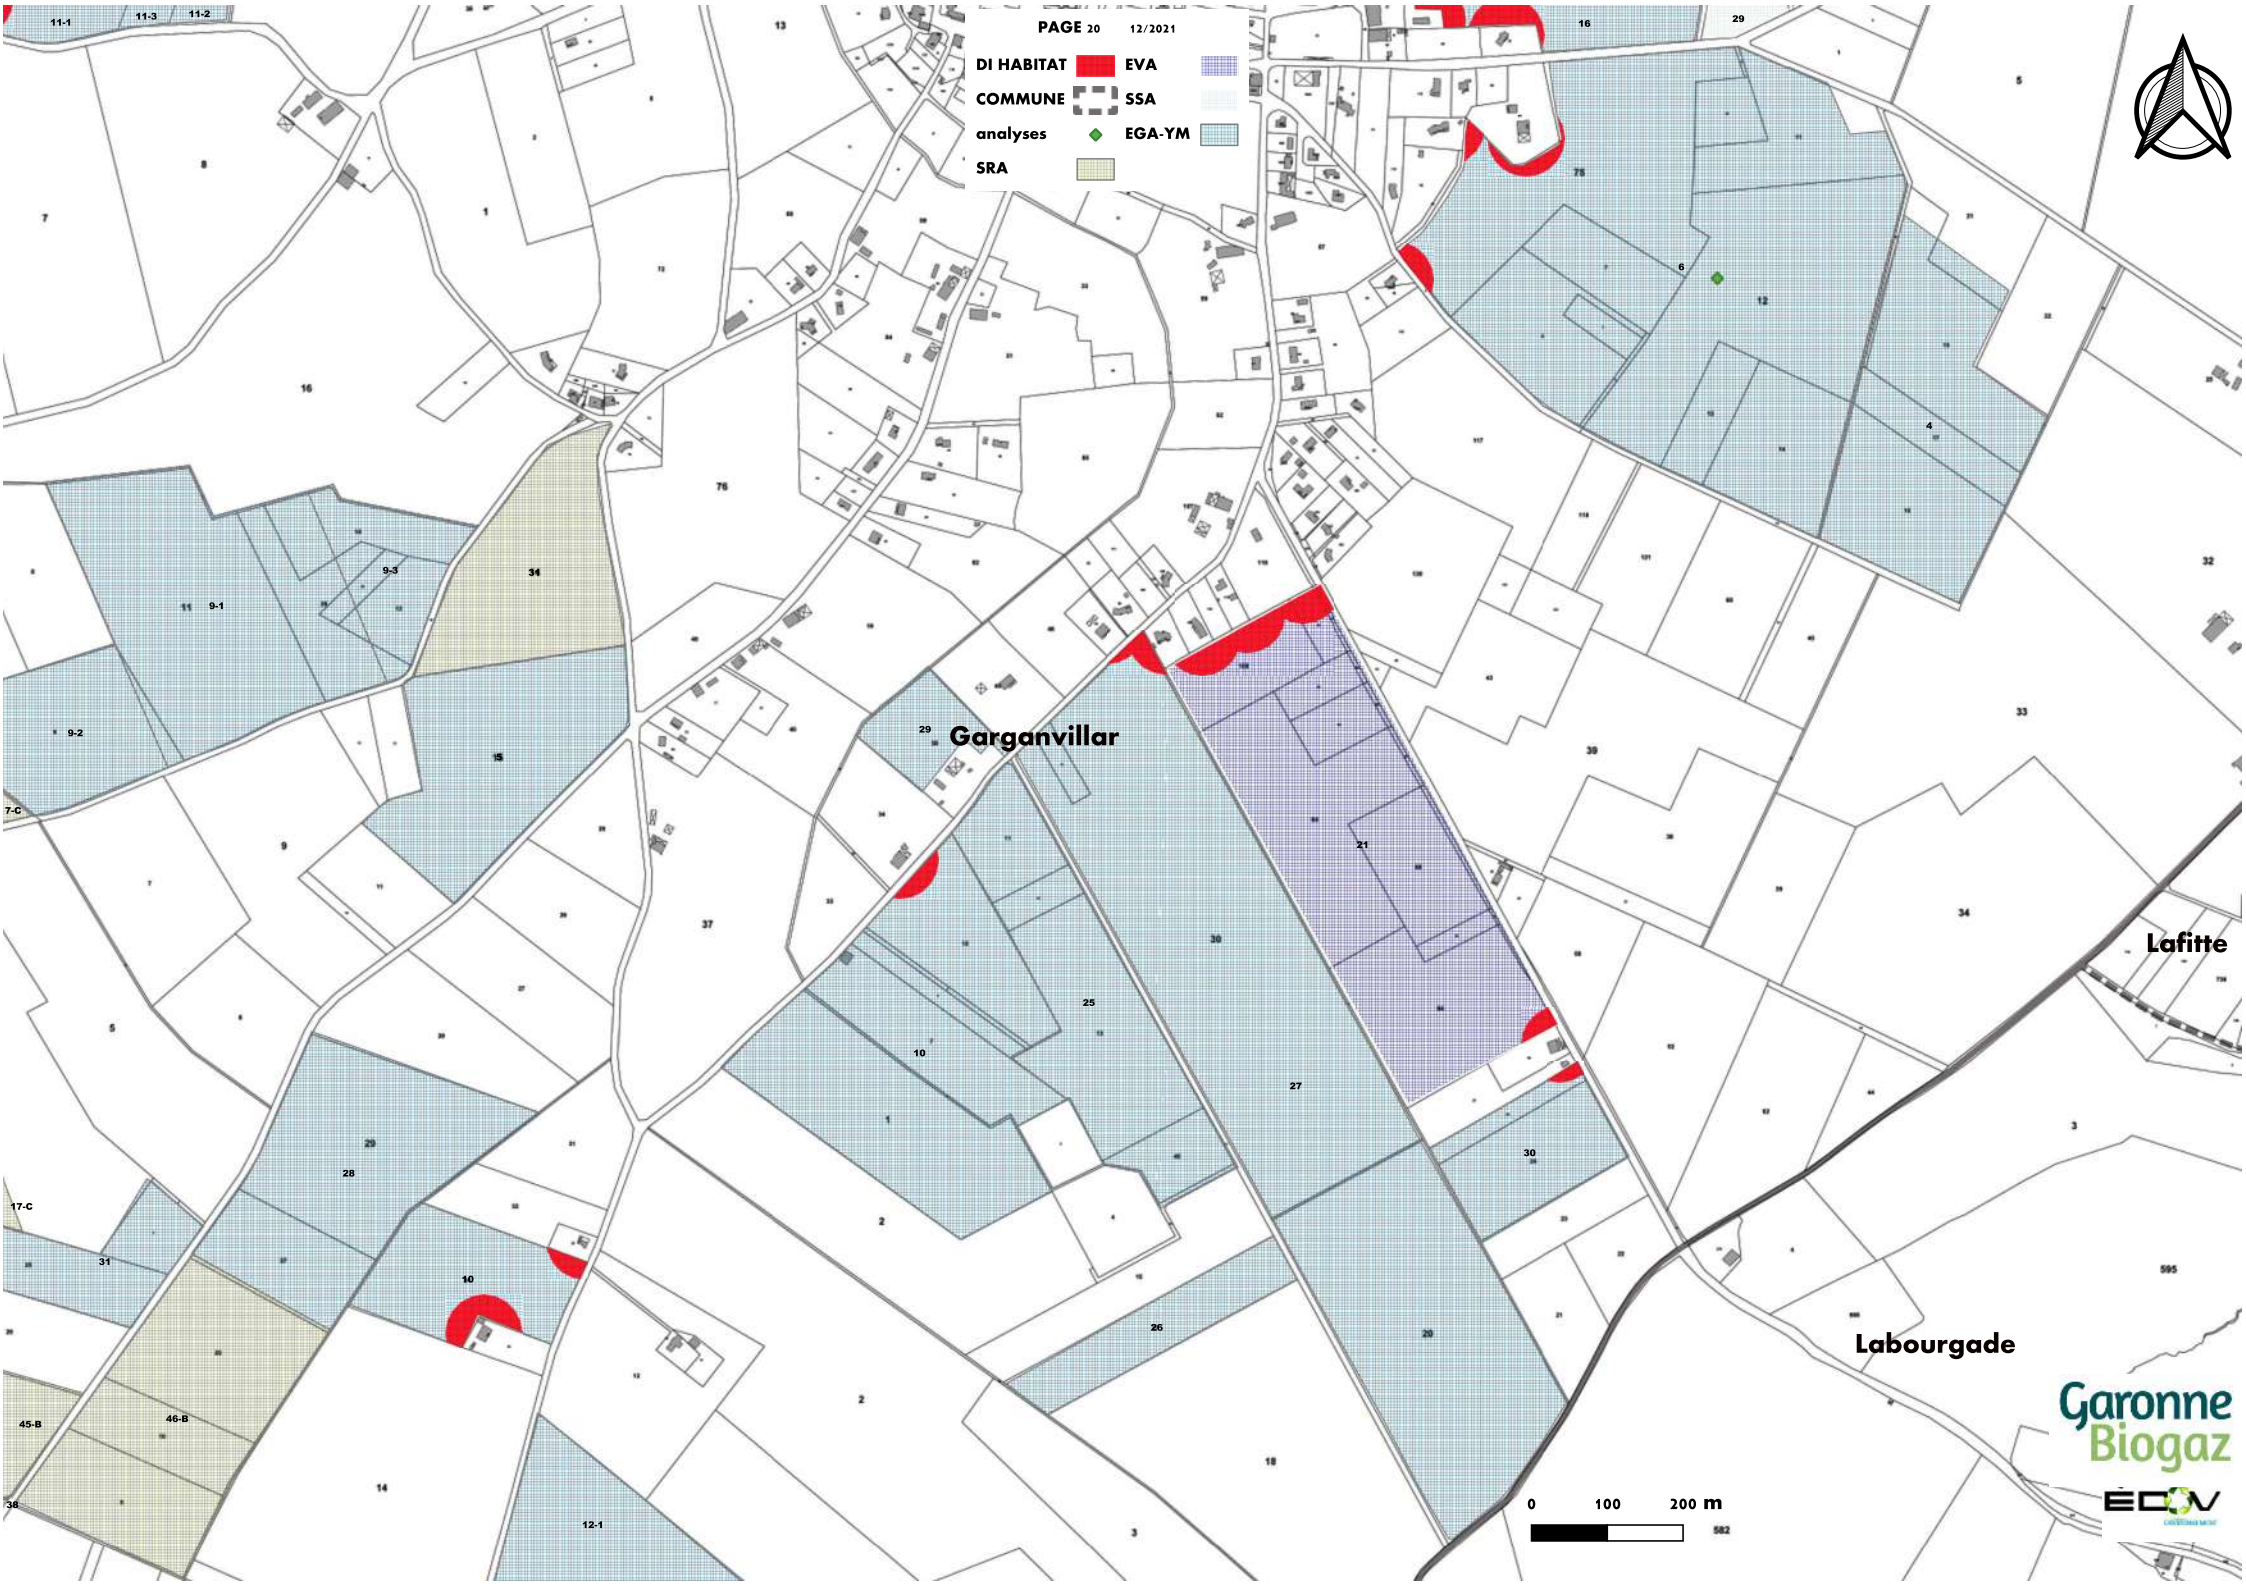

DI HABITAT EVA
COMMUNE SSA
analyses EGA-YM
SRA

Garganvillar

Lafitte

Labourgade

Garonne
Biogaz

- DI HABITAT  EVA
- COMMUNE  ECA
- analyses  SSA
- SRA  EGA-YM

Angeville

Garganvillar

- DI HABITAT SSA
- COMMUNE GMA
- ECA EGA-YM

Angeville

Castelmayran

Castelferrus

Garganvillar

- DI HABITAT  SSA
- COMMUNE  FVI
- analyses  EGA-YM
- EVA   iferrus

Garganvillar

Lafitte

- DI HABITAT SSA
- COMMUNE EGA-YM
- EVA