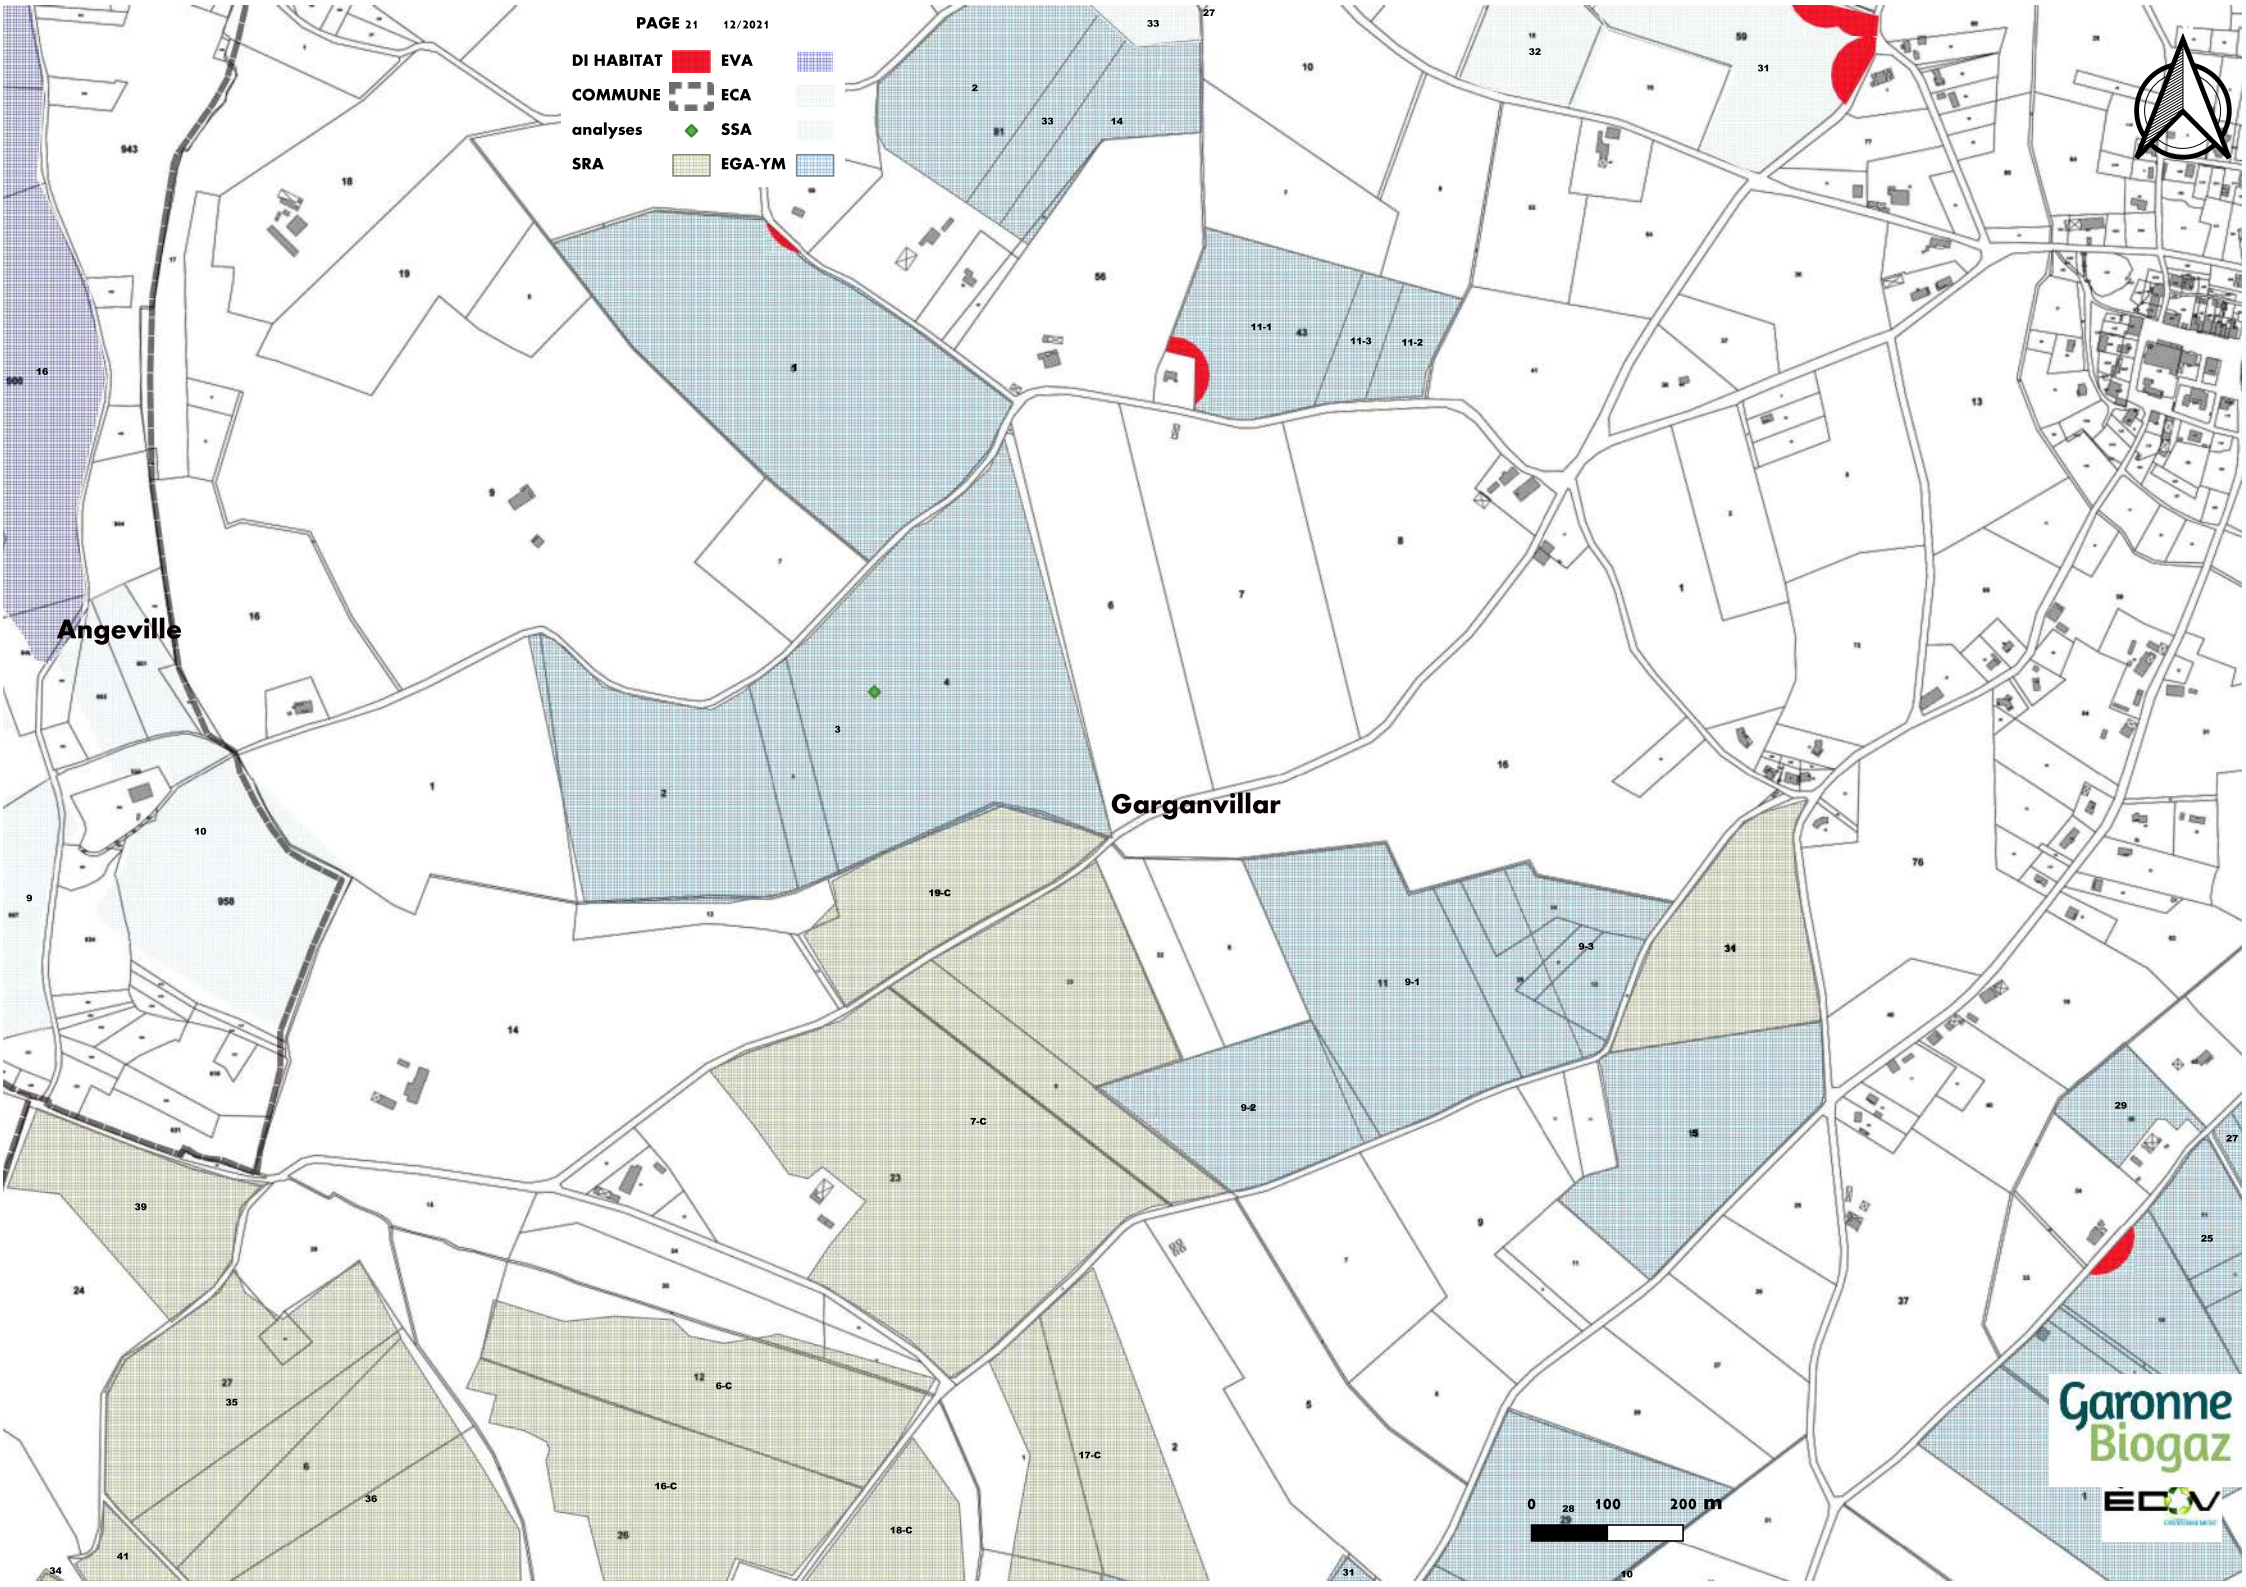

DI HABITAT EVA
COMMUNE SSA
analyses EGA-YM
SRA

Garganvillar

Lafitte

Labourgade

Garonne
Biogaz

- DI HABITAT  EVA
- COMMUNE  ECA
- analyses  SSA
- SRA  EGA-YM

Angeville

Garganvillar

- DI HABITAT SSA
- COMMUNE GMA
- ECA EGA-YM

Angeville

Castelmayran

Castelferrus

Garganvillar

- DI HABITAT  SSA
- COMMUNE  FVI
- analyses  EGA-YM
- EVA   iferrus

Garganvillar

Lafitte

- DI HABITAT SSA
- COMMUNE EGA-YM
- EVA