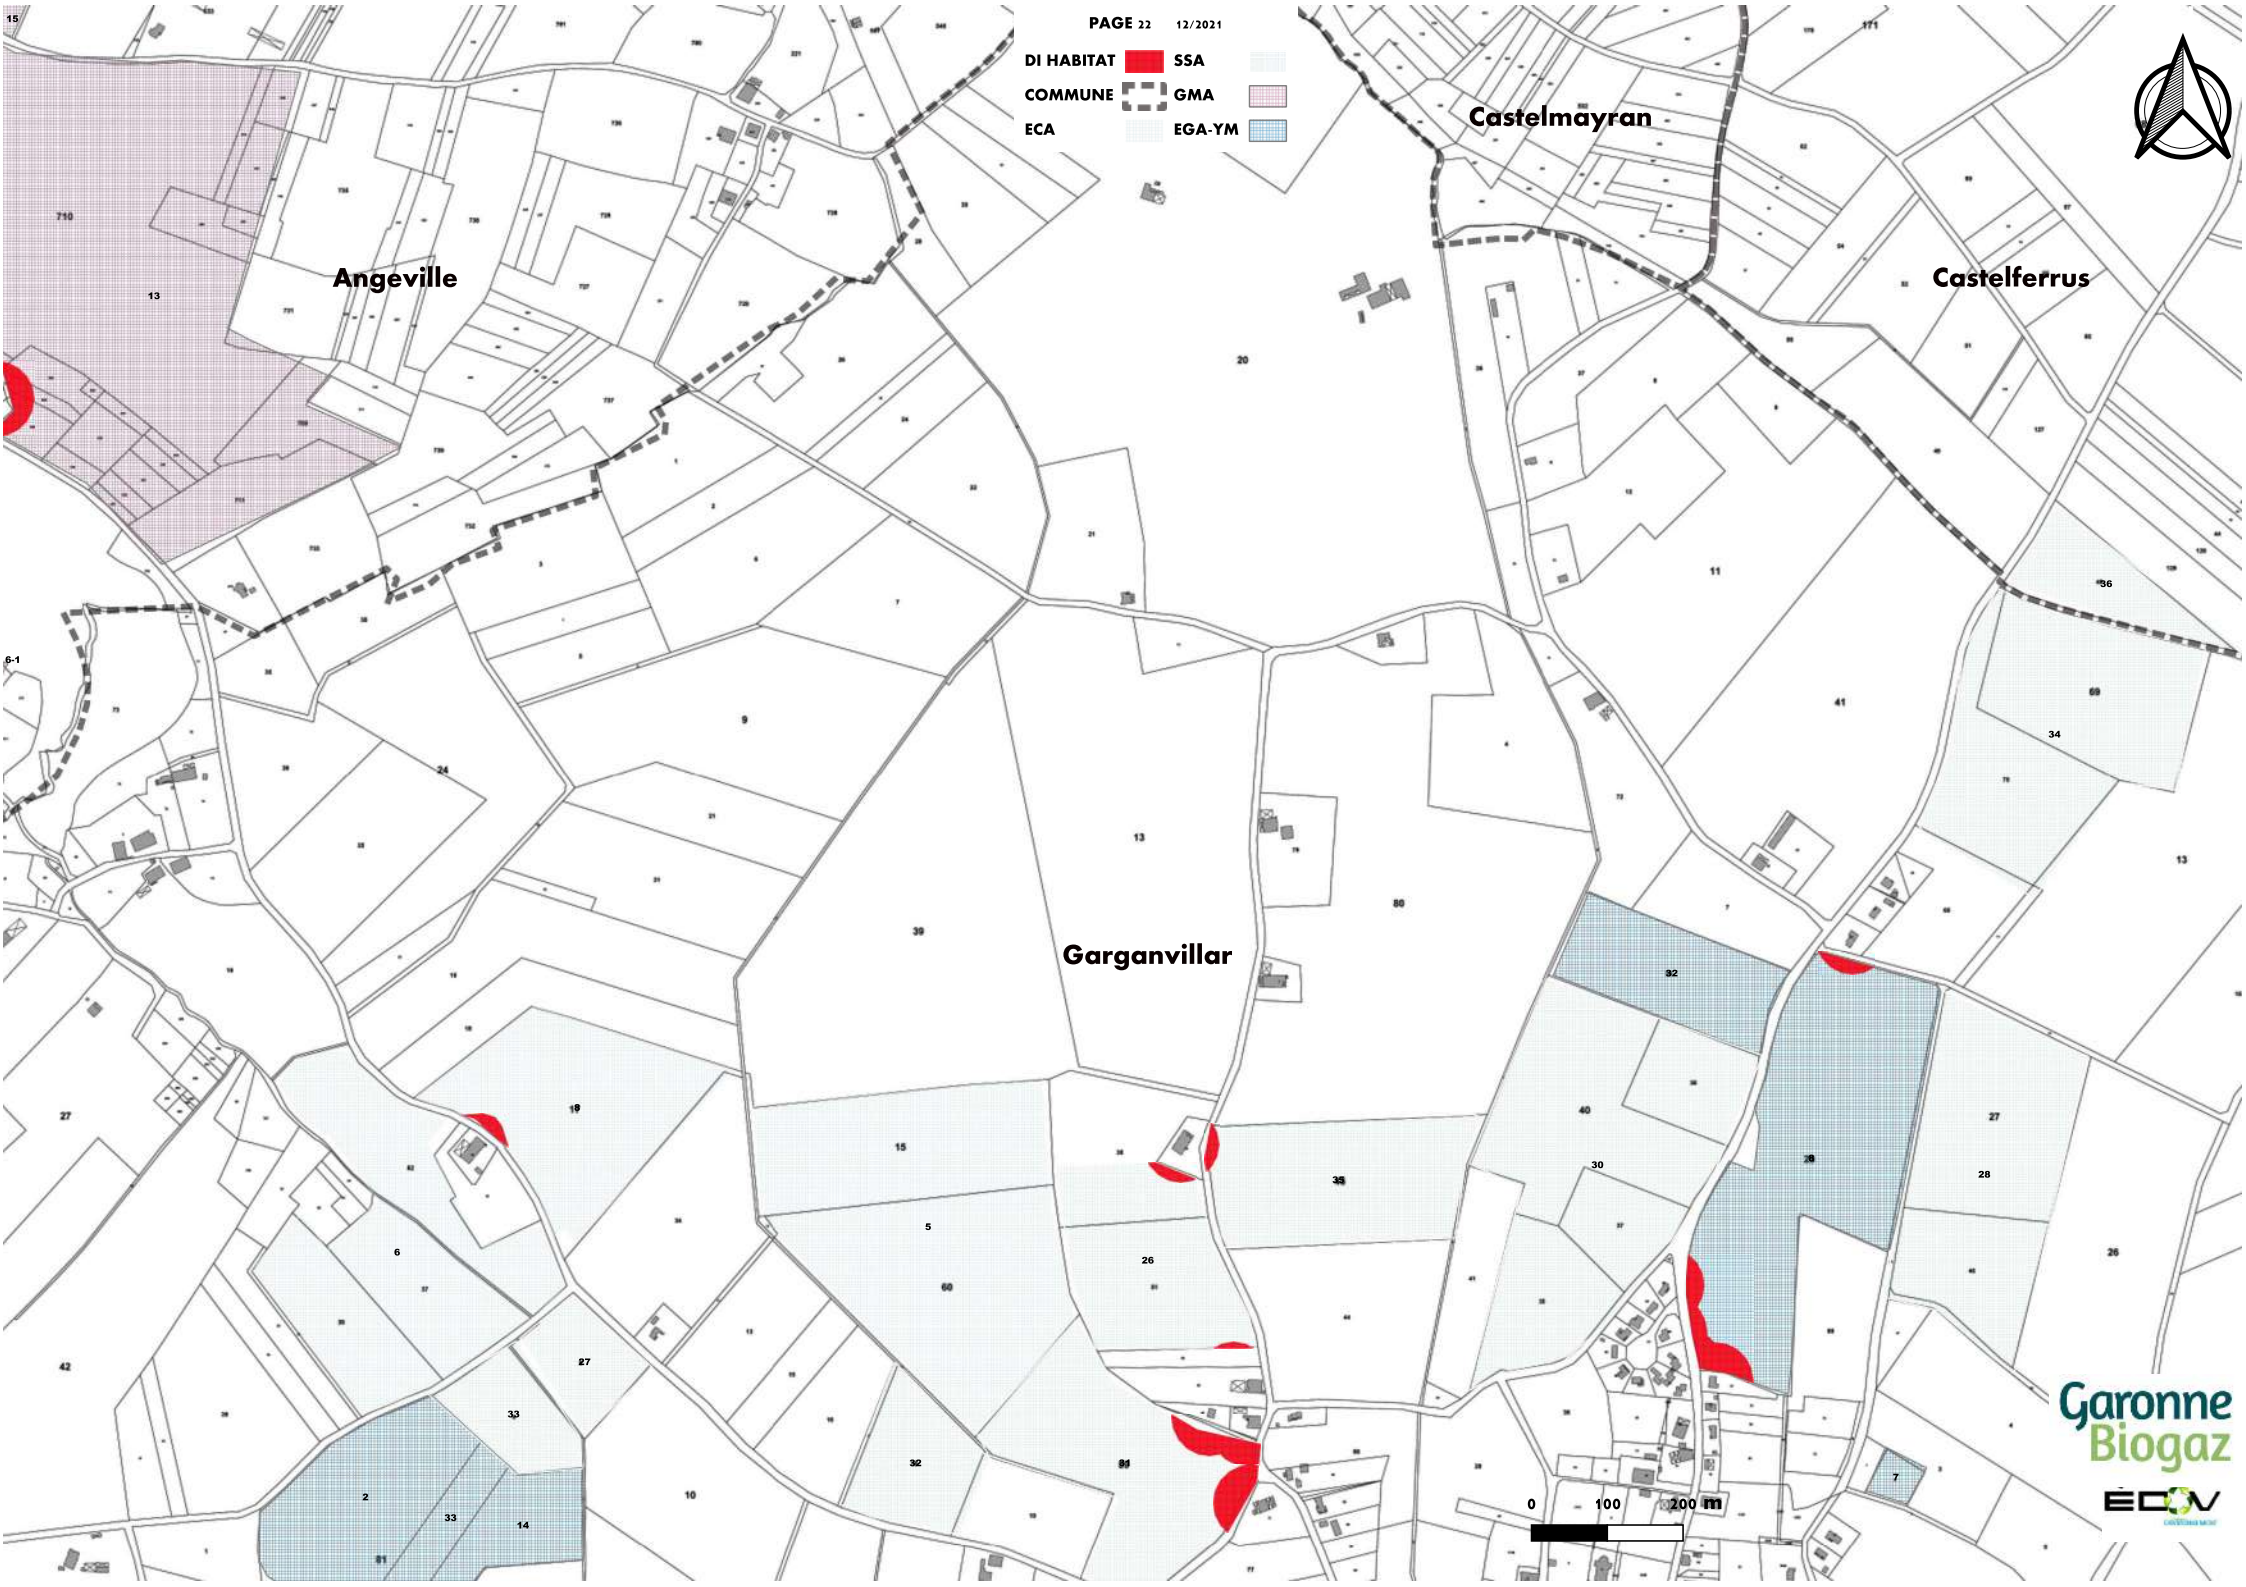

DI HABITAT EVA
COMMUNE SSA
analyses EGA-YM
SRA

Garganvillar

Lafitte

Labourgade

Garonne
Biogaz

- DI HABITAT  EVA
- COMMUNE  ECA
- analyses  SSA
- SRA  EGA-YM

Angeville

Garganvillar

- DI HABITAT SSA
- COMMUNE GMA
- ECA EGA-YM

Angeville

Castelmayran

Castelferrus

Garganvillar

- DI HABITAT  SSA
- COMMUNE  FVI
- analyses  EGA-YM
- EVA   iferrus

Garganvillar

Lafitte

- DI HABITAT SSA
- COMMUNE EGA-YM
- EVA